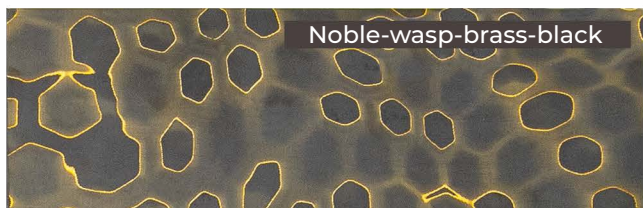

Бронзовая микросетка «волны», черный

Медная микросетка, «волны»

Латунная/бронзовая микросетка «волны», черный

Латунная микросетка «волны», черный

Бронзовая микросетка «волны», желтый

NOBLE WASP

Бронзовая микросетка «соты», черный

Медная микросетка «соты», черный

Латунная микросетка «соты», черный

Латунная и бронзовая микросетка «соты», черный

Бронзовая микросетка «соты», желтый

NOBLE MOON

Медная микросетка «луна»

Латунная микросетка «луна», черный