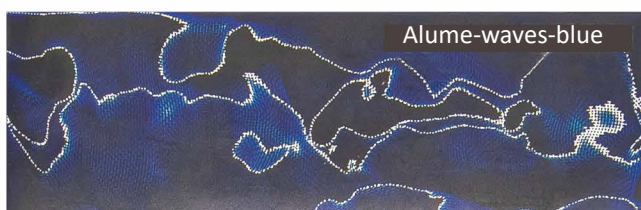

Микросетка «волны», светящийся и изменяющий цвет

Микросетка «луна», светящийся

Микросетка «волны», светящийся

ALUME

Алюминиевая микросетка «соты», красный

Алюминиевая микросетка «волны», красный

Алюминиевая микросетка «луна», желтый

Алюминиевая микросетка «соты», зеленый

Алюминиевая микросетка «соты», коричневый

Алюминиевая микросетка «волны», коричневый

Алюминиевая микросетка «соты», черный

Алюминиевая микросетка «волны», черный

Алюминиевая микросетка «волны», синий