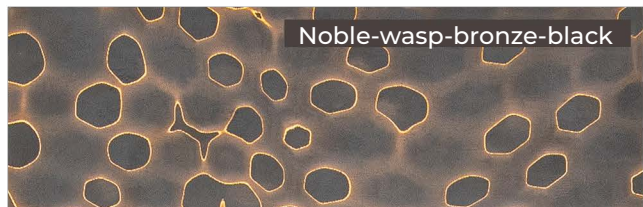

Фиолетовая джинса, 9 мм

Серо-зеленый холст, 9 мм

Изумрудный, 9 мм

Зеленый холст, 9 мм

Черно-красный холст, 9 мм

Черно-белый, 9 мм

КОМПОЗИТ

NOBLE WAVES

Бронзовая микросетка «волны», черный

Медная микросетка, «волны»

Латунная/бронзовая микросетка «волны», черный

Латунная микросетка «волны», черный

Бронзовая микросетка «волны», желтый

NOBLE WASP

Бронзовая микросетка «соты», черный

Медная микросетка «соты», черный

Латунная микросетка «соты», черный

Латунная и бронзовая микросетка «соты», черный

Бронзовая микросетка «соты», желтый

NOBLE MOON

Медная микросетка «луна»

Латунная микросетка «луна», черный