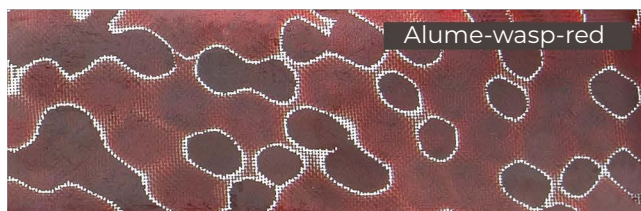

Бронзовая микросетка «луна», желтый

Бронзовая микросетка «луна», черный

Латунная и бронзовая микросетка «луна», черный

SFX

Микросетка «соты», светящийся

Микросетка «соты», светящийся и изменяющий цвет

Микросетка «луна», светящийся и изменяющий цвет

Микросетка «волны», светящийся и изменяющий цвет

Микросетка «луна», светящийся

Микросетка «волны», светящийся

ALUME

Алюминиевая микросетка «соты», красный

Алюминиевая микросетка «волны», красный

Алюминиевая микросетка «луна», желтый

Алюминиевая микросетка «соты», зеленый

Алюминиевая микросетка «соты», коричневый

Алюминиевая микросетка «волны», коричневый

Алюминиевая микросетка «соты», черный

Алюминиевая микросетка «волны», черный

Алюминиевая микросетка «волны», синий