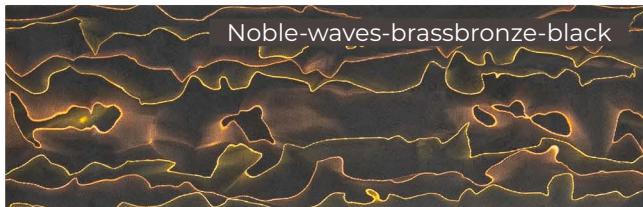

Фиолетовая джинса, 9 мм

Серо-зеленый холст, 9 мм

Изумрудный, 9 мм

Зеленый холст, 9 мм

Черно-красный холст, 9 мм

Черно-белый, 9 мм

КОМПОЗИТ

NOBLE WAVES

Бронзовая микросетка «волны», черный

Медная микросетка, «волны»

Латунная/бронзовая микросетка «волны», черный

Латунная микросетка «волны», черный

Бронзовая микросетка «волны», желтый

NOBLE WASP

Бронзовая микросетка «соты», черный