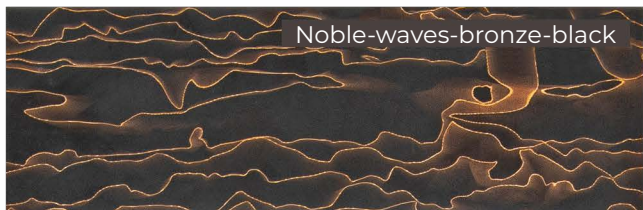

Фиолетовая джинса, 9 мм

Серо-зеленый холст, 9 мм

Изумрудный, 9 мм

Зеленый холст, 9 мм

Черно-красный холст, 9 мм

Черно-белый, 9 мм

КОМПОЗИТ

NOBLE WAVES

Бронзовая микросетка «волны», черный

Медная микросетка, «волны»

Латунная/бронзовая микросетка «волны», черный

Латунная микросетка «волны», черный

Бронзовая микросетка «волны», желтый

NOBLE WASP

Бронзовая микросетка «соты», черный