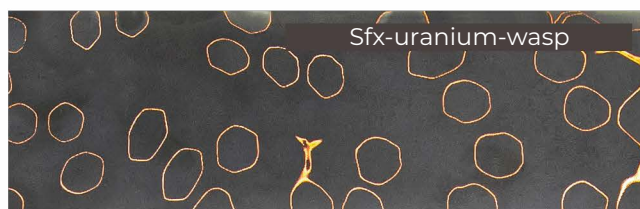

Медная микросетка «соты», черный

Латунная микросетка «соты», черный

Латунная и бронзовая микросетка «соты», черный

Бронзовая микросетка «соты», желтый

NOBLE MOON

Медная микросетка «луна»

Латунная микросетка «луна», черный

Бронзовая микросетка «луна», желтый

Бронзовая микросетка «луна», черный

Латунная и бронзовая микросетка «луна», черный

SFX

Микросетка «соты», светящийся

Микросетка «соты», светящийся и изменяющий цвет

Микросетка «луна», светящийся и изменяющий цвет

Микросетка «волны», светящийся и изменяющий цвет

Микросетка «луна», светящийся

Микросетка «волны», светящийся

ALUME

Алюминиевая микросетка «соты», красный

Алюминиевая микросетка «волны», красный

Алюминиевая микросетка «луна», желтый

Алюминиевая микросетка «соты», зеленый

Алюминиевая микросетка «соты», коричневый

Алюминиевая микросетка «волны», коричневый

Алюминиевая микросетка «соты», черный

Алюминиевая микросетка «волны», черный

Алюминиевая микросетка «волны», синий