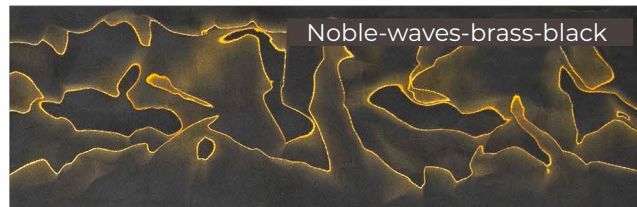

Фиолетовая джинса, 9 мм

Серо-зеленый холст, 9 мм

Изумрудный, 9 мм

Зеленый холст, 9 мм

Черно-красный холст, 9 мм

Черно-белый, 9 мм

КОМПОЗИТ

NOBLE WAVES

Бронзовая микросетка «волны», черный

Медная микросетка, «волны»

Латунная/бронзовая микросетка «волны», черный

Латунная микросетка «волны», черный

Бронзовая микросетка «волны», желтый

NOBLE WASP

Бронзовая микросетка «соты», черный