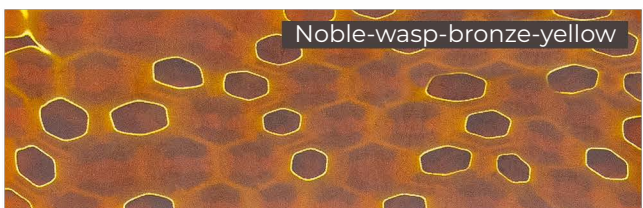

Фиолетовая джинса, 9 мм

Серо-зеленый холст, 9 мм

Изумрудный, 9 мм

Зеленый холст, 9 мм

Черно-красный холст, 9 мм

Черно-белый, 9 мм

КОМПОЗИТ

NOBLE WAVES

Бронзовая микросетка «волны», черный

Медная микросетка, «волны»

Латунная/бронзовая микросетка «волны», черный

Латунная микросетка «волны», черный

Бронзовая микросетка «волны», желтый

NOBLE WASP

Бронзовая микросетка «соты», черный

Медная микросетка «соты», черный

Латунная микросетка «соты», черный

Латунная и бронзовая микросетка «соты», черный

Бронзовая микросетка «соты», желтый

NOBLE MOON

Медная микросетка «луна»

Латунная микросетка «луна», черный