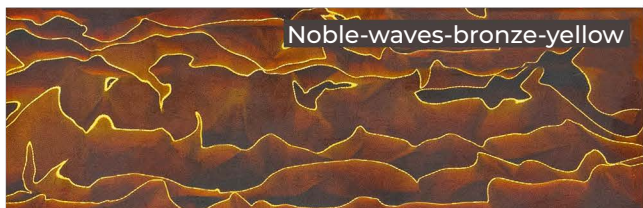

Бронзовая микросетка «волны», черный

Медная микросетка, «волны»

Латунная/бронзовая микросетка «волны», черный

Латунная микросетка «волны», черный

Бронзовая микросетка «волны», желтый

NOBLE WASP

Бронзовая микросетка «соты», черный