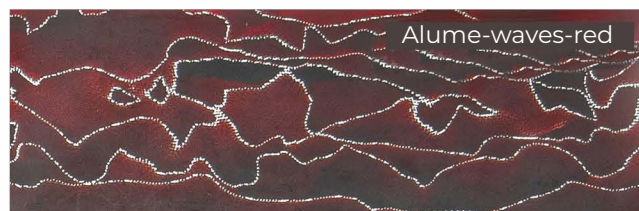

Бронзовая микросетка «луна», желтый

Бронзовая микросетка «луна», черный

Латунная и бронзовая микросетка «луна», черный

SFX

Микросетка «соты», светящийся

Микросетка «соты», светящийся и изменяющий цвет

Микросетка «луна», светящийся и изменяющий цвет

Микросетка «волны», светящийся и изменяющий цвет

Микросетка «луна», светящийся

Микросетка «волны», светящийся

ALUME

Алюминиевая микросетка «соты», красный

Алюминиевая микросетка «волны», красный

Алюминиевая микросетка «луна», желтый

Алюминиевая микросетка «соты», зеленый

Алюминиевая микросетка «соты», коричневый

Алюминиевая микросетка «волны», коричневый

Алюминиевая микросетка «соты», черный

Алюминиевая микросетка «волны», черный

Алюминиевая микросетка «волны», синий