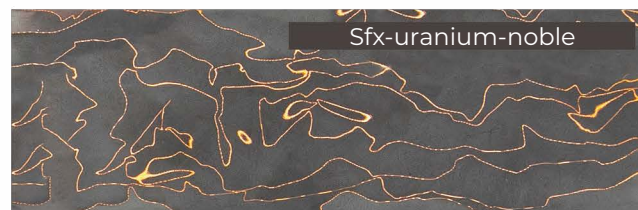

Бронзовая микросетка «луна», желтый

Бронзовая микросетка «луна», черный

Латунная и бронзовая микросетка «луна», черный

SFX

Микросетка «соты», светящийся

Микросетка «соты», светящийся и изменяющий цвет

Микросетка «луна», светящийся и изменяющий цвет

Микросетка «волны», светящийся и изменяющий цвет

Микросетка «луна», светящийся

Микросетка «волны», светящийся

ALUME

Алюминиевая микросетка «соты», красный

Алюминиевая микросетка «волны», красный

Алюминиевая микросетка «луна», желтый