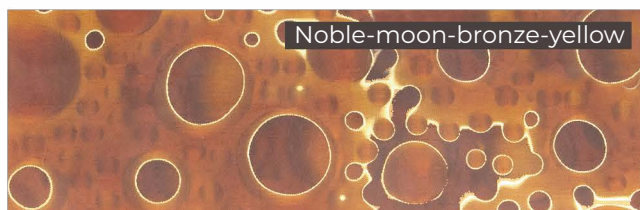

Бронзовая микросетка «волны», черный

Медная микросетка, «волны»

Латунная/бронзовая микросетка «волны», черный

Латунная микросетка «волны», черный

Бронзовая микросетка «волны», желтый

NOBLE WASP

Бронзовая микросетка «соты», черный

Медная микросетка «соты», черный

Латунная микросетка «соты», черный

Латунная и бронзовая микросетка «соты», черный

Бронзовая микросетка «соты», желтый

NOBLE MOON

Медная микросетка «луна»

Латунная микросетка «луна», черный

Бронзовая микросетка «луна», желтый

Бронзовая микросетка «луна», черный

Латунная и бронзовая микросетка «луна», черный

SFX

Микросетка «соты», светящийся

Микросетка «соты», светящийся и изменяющий цвет

Микросетка «луна», светящийся и изменяющий цвет

Микросетка «волны», светящийся и изменяющий цвет

Микросетка «луна», светящийся

Микросетка «волны», светящийся

ALUME

Алюминиевая микросетка «соты», красный

Алюминиевая микросетка «волны», красный

Алюминиевая микросетка «луна», желтый